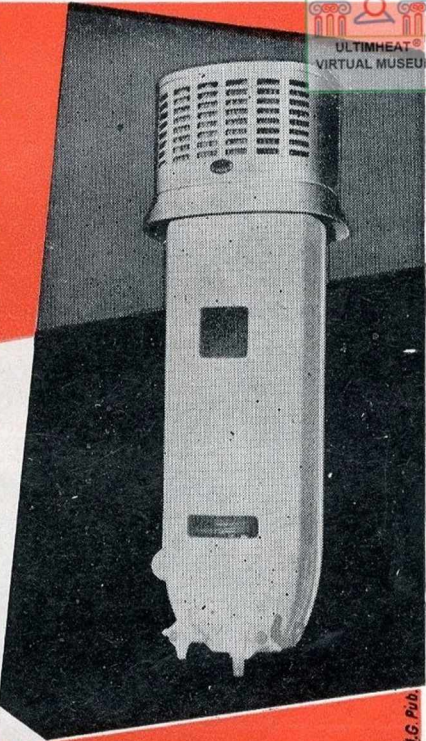

# la Hotte absorbante Frémion en émail vitrifié à 900°

- Absorbe et filtre les condensations.
- Fixe les déchets de combustion composés de suies nocives.
- Evacue les gaz brûlés, clarifiés et moins chauds.

Protection  
efficace des  
murs et plafonds...

s'adapte  
sur tous les  
chauffe-eau  
à gaz

**HOTTE  
ABSORBANTE  
FRÉMION**